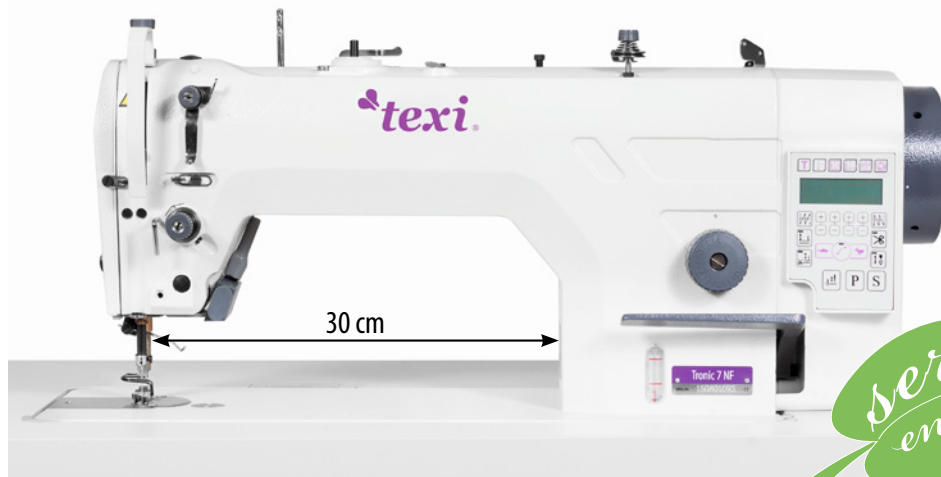

NEUE GENERATION VON STEPPSTICHMASCHINEN
ALLES IM MASCHINENKOPF INTEGRIERT

**ENERGIEEIN-
SPARUNG**

NÄHKULTUR

MEHR RUHE

*servo
energy*

TEXI TRONIC 7 NF

VOLLAUTOMATISCHE, MECHATRONISCHE STEPPSTICHMASCHINE MIT GESCHLOSSENEM SCHMIERLAUF UND NADELTRANSPORT

- für leichte und mittlere Stoffe
- Unter- und Nadeltransport
- integrierter, energiesparender AC Servo Motor mit 220-240 V
- 70% Energieeinsparung
- auf 30 cm vergrößerter Abstand zwischen Nadelstange und Maschinenarm
- "trockenes", geschlossenes Schmiersystem
- automatische Funktionen: Fadenabschneider, Verriegelung, Fußlüftung, Nadelpositionierung, Fadenwischer.
- Möglichkeit, die maximale Nähgeschwindigkeit einzustellen, um sie an den Stofftyp anzupassen
- integrierte, energiesparende, dreistufige LED Beleuchtung des Arbeitsfeldes
- max. Nähgeschwindigkeit 4.000 Stiche/Min.
- Stichlänge bis 4 mm
- Nähfußlüftung bis 13 mm

MODEL	ART DES TRANSPORTES	„TROCKENE“ SCHMIERUNG	cm	AC SERVO 230 V	LED	MM	MAX 1mm	NADEL SYSTEM	MAX GESCHWINDIGKEIT	AUTOMATISCHE FUNKTIONEN				
										✂	🔒	🌬	📍	🧼
TEXI TRONIC 1	Untertransport		26	550 W	✓	5	13	135 x 5	5 000					•
TEXI TRONIC 5	Untertransport		26	550 W	✓	5	13	135 x 5	5 000	•	•	•	•	•
TEXI TRONIC 7	Untertransport	✓	30	550 W	✓	5	13	135 x 5	5 000	•	•	•	•	•
TEXI TRONIC 7 NF	Nadeltransport	✓	30	550 W	✓	4.5	13	135 x 5	4 000	•	•	•	•	•