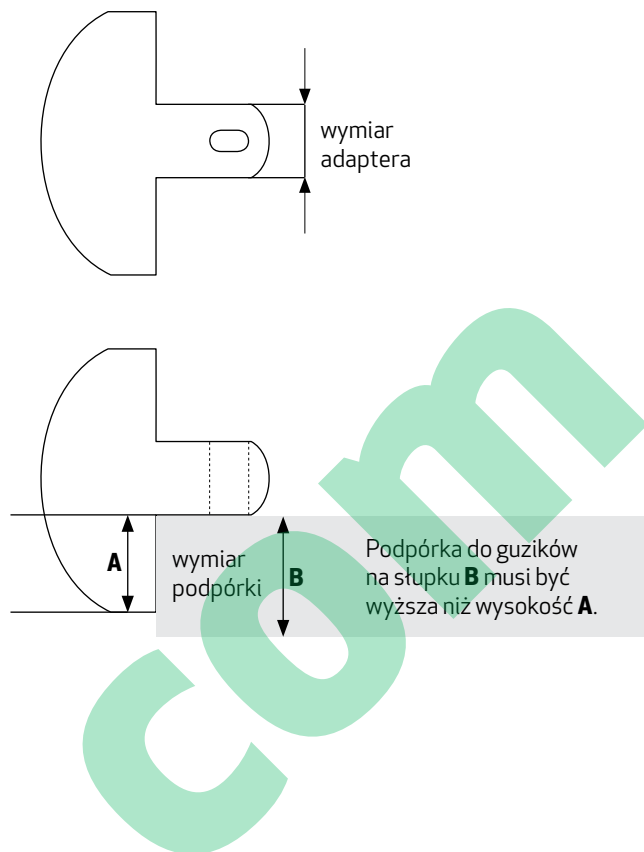

Branzowy kalkulator

strima.com

Numeracja katalogu zgodna z Białą Księgą Strima 2008

Odpowiedniki grubości igieł

Azjatycki (SIZE)	Europejski (NM)
2	35
3	40
4	45
5	50
6	55
8	60
9	65
10	70
11	75
12	80
13	85
14	90
15	95
16	100
17	105
18	110
19	120
20	125
21	130
22	140
22-1/2	150
23	160
23-1/2	170
24	180
25	200
26	230
27	250
28	280
29	300
30	330
31	350
32	380
33	400
34	430
35	460
36	480

Przelicznik cale na mm

cale	mm	cale	mm
1/64	0,40	37/64	14,68
1/32	0,79	19/32	15,08
3/64	1,19	39/64	15,48
1/16	1,59	5/8	15,88
5/64	1,98	21/32	16,67
3/32	2,38	11/16	17,46
7/64	2,78	23/32	18,26
1/8	3,18	3/4	19,05
9/64	3,57	25/32	19,84
5/32	3,97	13/16	20,64
11/64	4,37	27/32	21,43
3/16	4,76	7/8	22,23
13/64	5,16	29/32	23,02
7/32	5,56	15/16	23,81
15/64	5,95	31/32	24,61
1/4	6,35	63/64	25,00
17/64	6,75	1	25,40
9/32	7,14	1-1/8	28,58
19/64	7,54	1-1/4	31,75
5/16	7,94	1-3/8	34,93
21/64	8,33	1-1/2	38,10
11/32	8,73	1-3/4	34,45
23/64	9,13	2	50,80
3/8	9,53	2-1/4	57,15
25/64	9,92	2-1/2	63,50
13/32	10,32	2-3/4	69,85
27/64	10,72	3	76,20
7/16	11,11	3-1/4	82,55
29/64	11,51	3-1/2	88,90
15/32	11,91	3-3/4	95,25
31/64	12,30	4	101,60
1/2	12,70	4-1/4	107,95
33/64	13,10	4-1/2	114,30
17/32	13,49	4-3/4	120,65
35/64	13,89	5	127,00
9/16	14,29	6	152,40

adapter
podpórka

Adapter do guzików na słupku	Kod
szerokość słupka 5 mm	B2419-372-A00+
szerokość słupka 6 mm	B2419-372-B00+
szerokość słupka 7 mm	B2419-372-C00+
szerokość słupka 8 mm	B2419-372-D00+
szerokość słupka 9 mm	B2419-372-E00+

Wymiar guzika w tzw. liniach angielskich. Długość linii angielskiej jest równa 0,025" (1/40").

Zakupy on-line
rabaty ilościowe
szybka dostawa

strima.com

STRIMA[®]

Strima Sp. z o. o. - Centrala

Swadzim, ul. Poznańska 54, 62-080 Tarnowo Podgórne
tel. +48 61 8 950 950, fax +48 61 8 950 951, e-mail: mail@strima.com