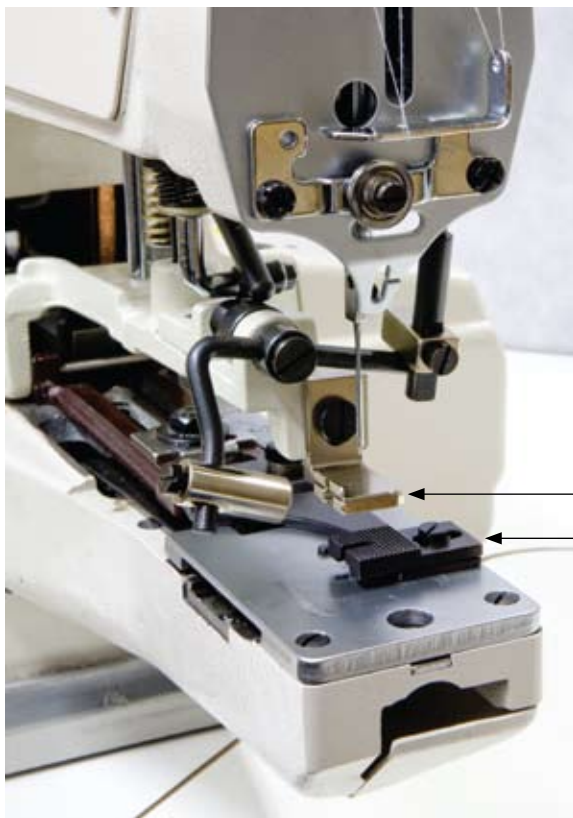

Przelicznik cale na mm

cale	mm	cale	mm
1/64	0,40	37/64	14,68
1/32	0,79	19/32	15,08
3/64	1,19	39/64	15,48
1/16	1,59	5/8	15,88
5/64	1,98	21/32	16,67
3/32	2,38	11/16	17,46
7/64	2,78	23/32	18,26
1/8	3,18	3/4	19,05
9/64	3,57	25/32	19,84
5/32	3,97	13/16	20,64
11/64	4,37	27/32	21,43
3/16	4,76	7/8	22,23
13/64	5,16	29/32	23,02
7/32	5,56	15/16	23,81
15/64	5,95	31/32	24,61
1/4	6,35	63/64	25,00
17/64	6,75	1	25,40
9/32	7,14	1-1/8	28,58
19/64	7,54	1-1/4	31,75
5/16	7,94	1-3/8	34,93
21/64	8,33	1-1/2	38,10
11/32	8,73	1-3/4	34,45
23/64	9,13	2	50,80
3/8	9,53	2-1/4	57,15
25/64	9,92	2-1/2	63,50
13/32	10,32	2-3/4	69,85
27/64	10,72	3	76,20
7/16	11,11	3-1/4	82,55
29/64	11,51	3-1/2	88,90
15/32	11,91	3-3/4	95,25
31/64	12,30	4	101,60
1/2	12,70	4-1/4	107,95
33/64	13,10	4-1/2	114,30
17/32	13,49	4-3/4	120,65
35/64	13,89	5	127,00
9/16	14,29	6	152,40

adapter
podpórka

Adapter do guzików na słupku	Kod
szerokość słupka 5 mm	B2419-372-A00+
szerokość słupka 6 mm	B2419-372-B00+
szerokość słupka 7 mm	B2419-372-C00+
szerokość słupka 8 mm	B2419-372-D00+
szerokość słupka 9 mm	B2419-372-E00+

Podpórka do guzików na słupku	Kod
wysokość podpórki 4,8 mm	B2410-372-000+
wysokość podpórki 6,5 mm	B2410-372-00A+
wysokość podpórki 8,0 mm	B2410-372-00B+
wysokość podpórki 9,5 mm	B2410-372-00C+
wysokość podpórki 11,1 mm	B2410-372-00D+

Wymiar guzika w tzw. liniach angielskich. Długość linii angielskiej jest równa 0,025" (1/40").

Zakupy on-line
rabaty ilościowe
szybka dostawa

strima.com

STRIMA[®]

Strima Sp. z o. o. - Centrala

Swadzim, ul. Poznańska 54, 62-080 Tarnowo Podgórne
tel. +48 61 8 950 950, fax +48 61 8 950 951, e-mail: mail@strima.com